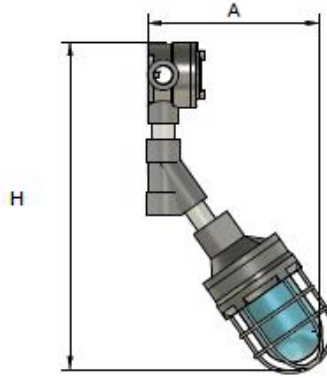

## EV SERİSİ EX-PROOF AYDINLATMA ARMATÜRÜ

ATEX SERTİFİKA: INSEMEX-OEC.ATEX.18.0325X

CE  II 2 G Ex db II C T5/T4/T3 Gb

CE  II 2 D Ex tb III C T100°C/T135°C/T200°C Db

EVA-1100  
EVA-2200

EVC-1100  
EVC-2200

EVT-1100  
EVT-2200

EVA-4  
EVA-5

Katalog No.	Max. Güç (Watt)	A (mm.)	H (mm.)
EVA-1100	100	130	220
EVA-2200	200	180	300
EVC-1100	100	130	355
EVC-2200	200	180	450

Katalog No.	Max. Güç (Watt)	A (mm.)	H (mm.)
EVT-1100	100	130	305
EVT-2200	200	180	358
EVA-4	100	165	230
EVA-5	200	225	360

### MALZEME

Gövde; alüminyum döküm (ETİAL 171)  
Cam; Isıl işlem görmüş borosilikat cam  
Renk: RAL 7040(gri)