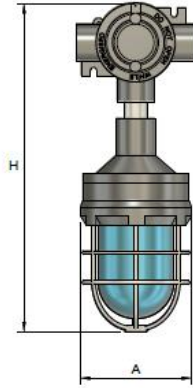

## EV SERİSİ EX-PROOF AYDINLATMA ARMATÜRÜ

ATEX SERTİFİKA: INSEMEX-OEC.ATEX.18.0325X

CE  II 2 G Ex db II C T5/T4/T3 Gb

CE  II 2 D Ex tb III C T100°C/T135°C/T200°C Db

EVA-1100  
EVA-2200

EVC-1100  
EVC-2200

EVT-1100  
EVT-2200

EVA-4  
EVA-5

Katalog No.	Max. Güç (Watt)	A (mm.)	H (mm.)
EVA-1100	100	130	220
EVA-2200	200	180	300
EVC-1100	100	130	355
EVC-2200	200	180	450

Katalog No.	Max. Güç (Watt)	A (mm.)	H (mm.)
EVT-1100	100	130	305
EVT-2200	200	180	358
EVA-4	100	165	230
EVA-5	200	225	360

### MALZEME

Gövde; alüminyum döküm (ETİAL 171)  
Cam; Isıl işlem görmüş borosilikat cam  
Renk: RAL 7040(gri)