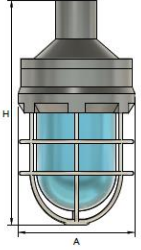

EV SERİSİ EX-PROOF AYDINLATMA ARMATÜRÜ

ATEX SERTİFİKA: INSEMEX-OEC.ATEX.18.0325X

CE II 2 G Ex db II C T5/T4/T3 Gb

CE II 2 D Ex tb III C T100°C/T135°C/T200°C Db

EVA-1100
EVA-2200